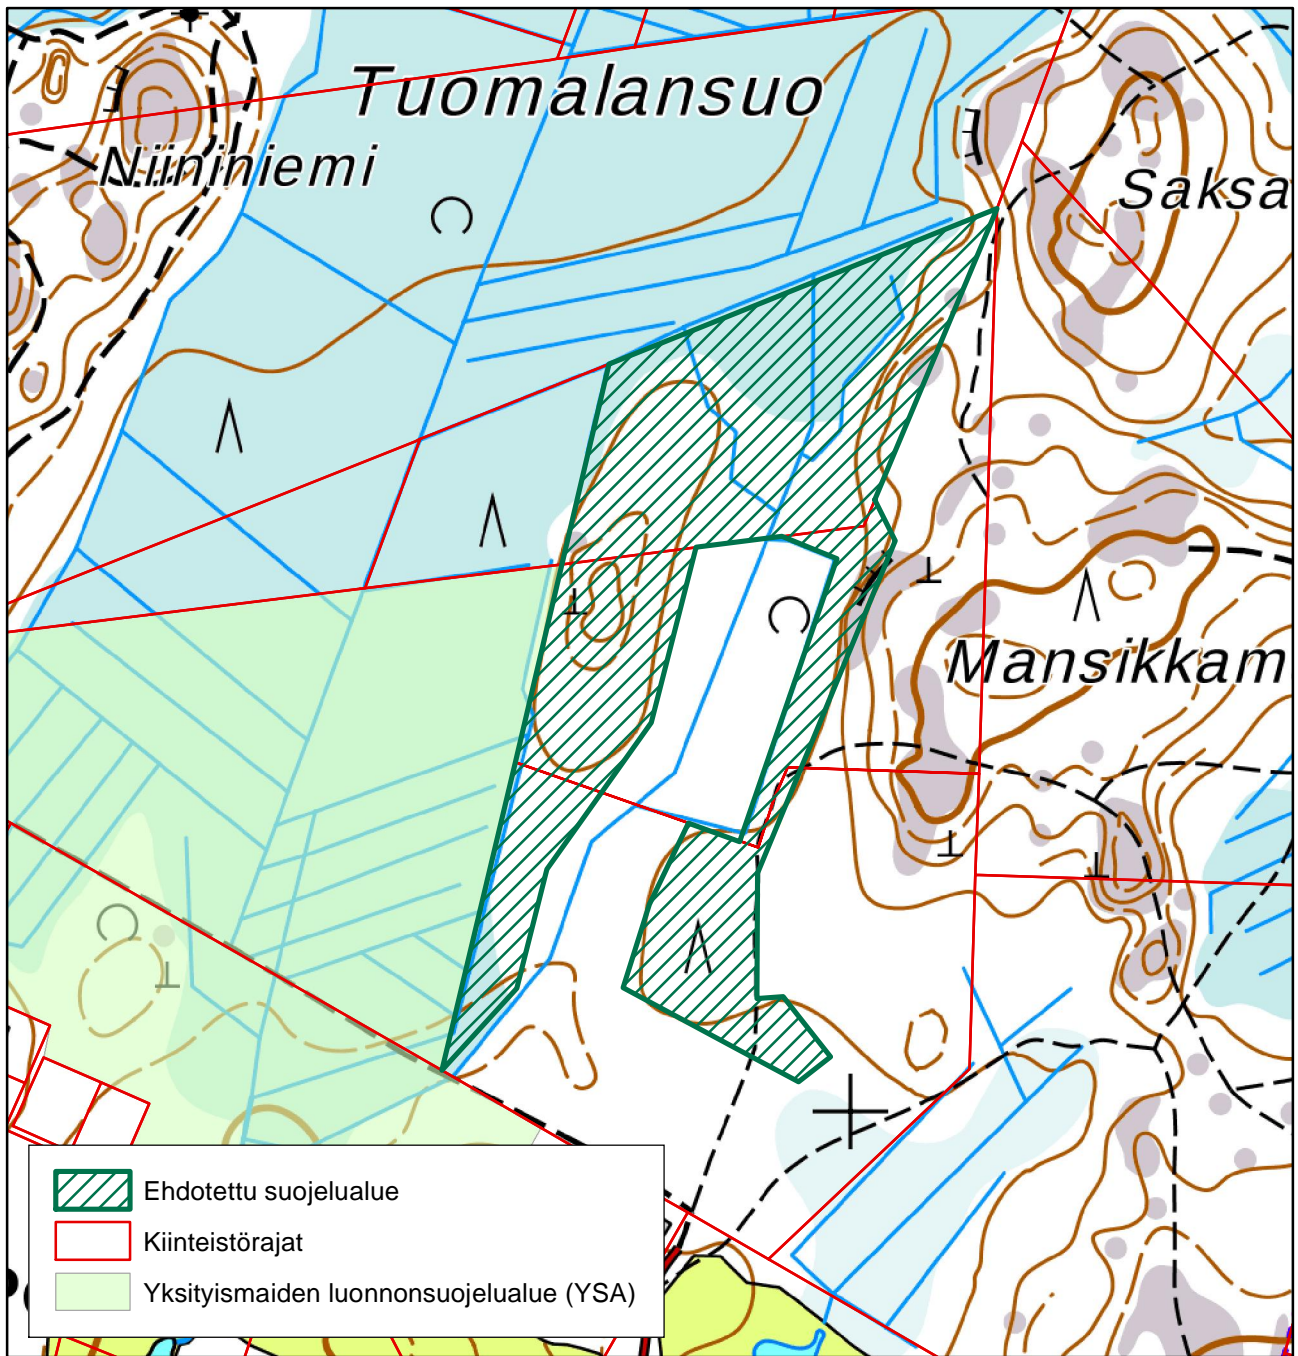

Ehdotus suojelualueen rajauksesta

Ehdotetun suojelualueen pinta-ala: n. 10 ha

Kiinteistöt 858-415-6-43 Kaunisniitty
858-415-6-42 Mansikkamäki
858-415-6-55 Mansikkamäki 2

29.4.2020

1:6 000